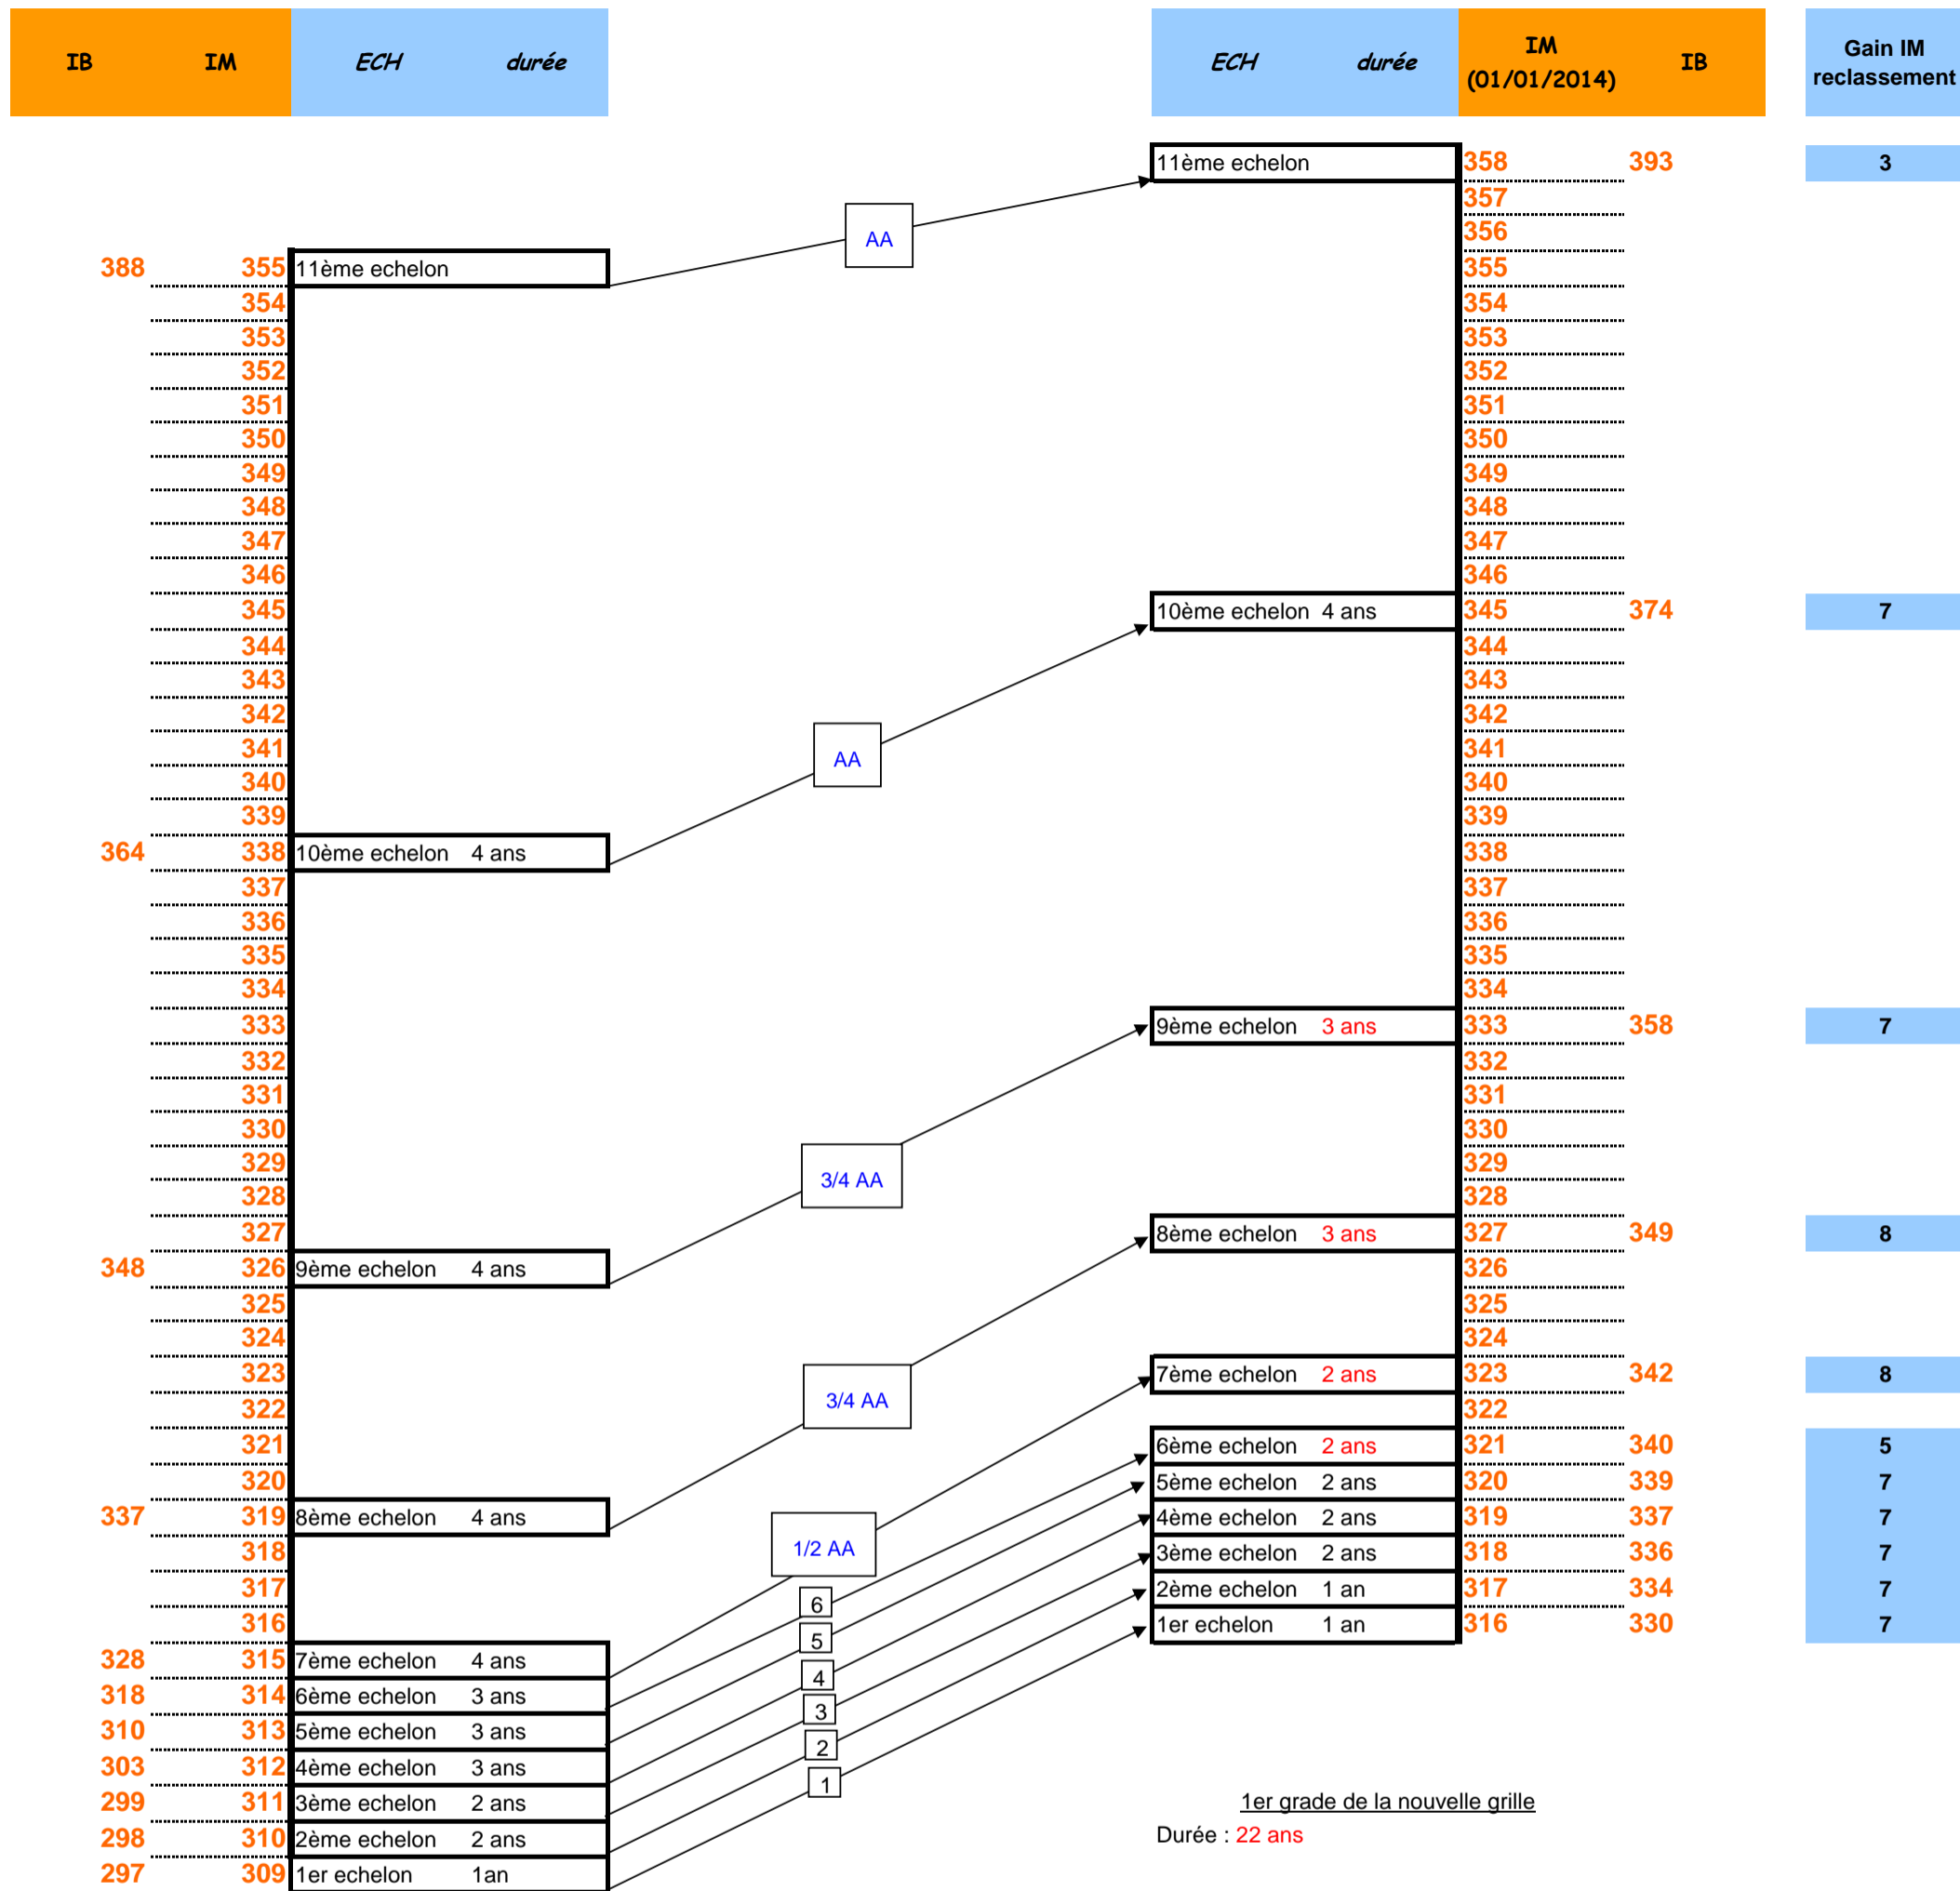

Reclassement dans la nouvelle grille de catégorie C
Reclassement des agents de l'échelle 3 dans le nouveau premier grade

Echelle 3

Durée : 30 ans

Ech	Ancienneté
6	2/3 AA
5	2/3 AA
4	2/3 AA
3	AA
2	1/2 AA
1	AA

1er grade de la nouvelle grille
 Durée : 22 ans